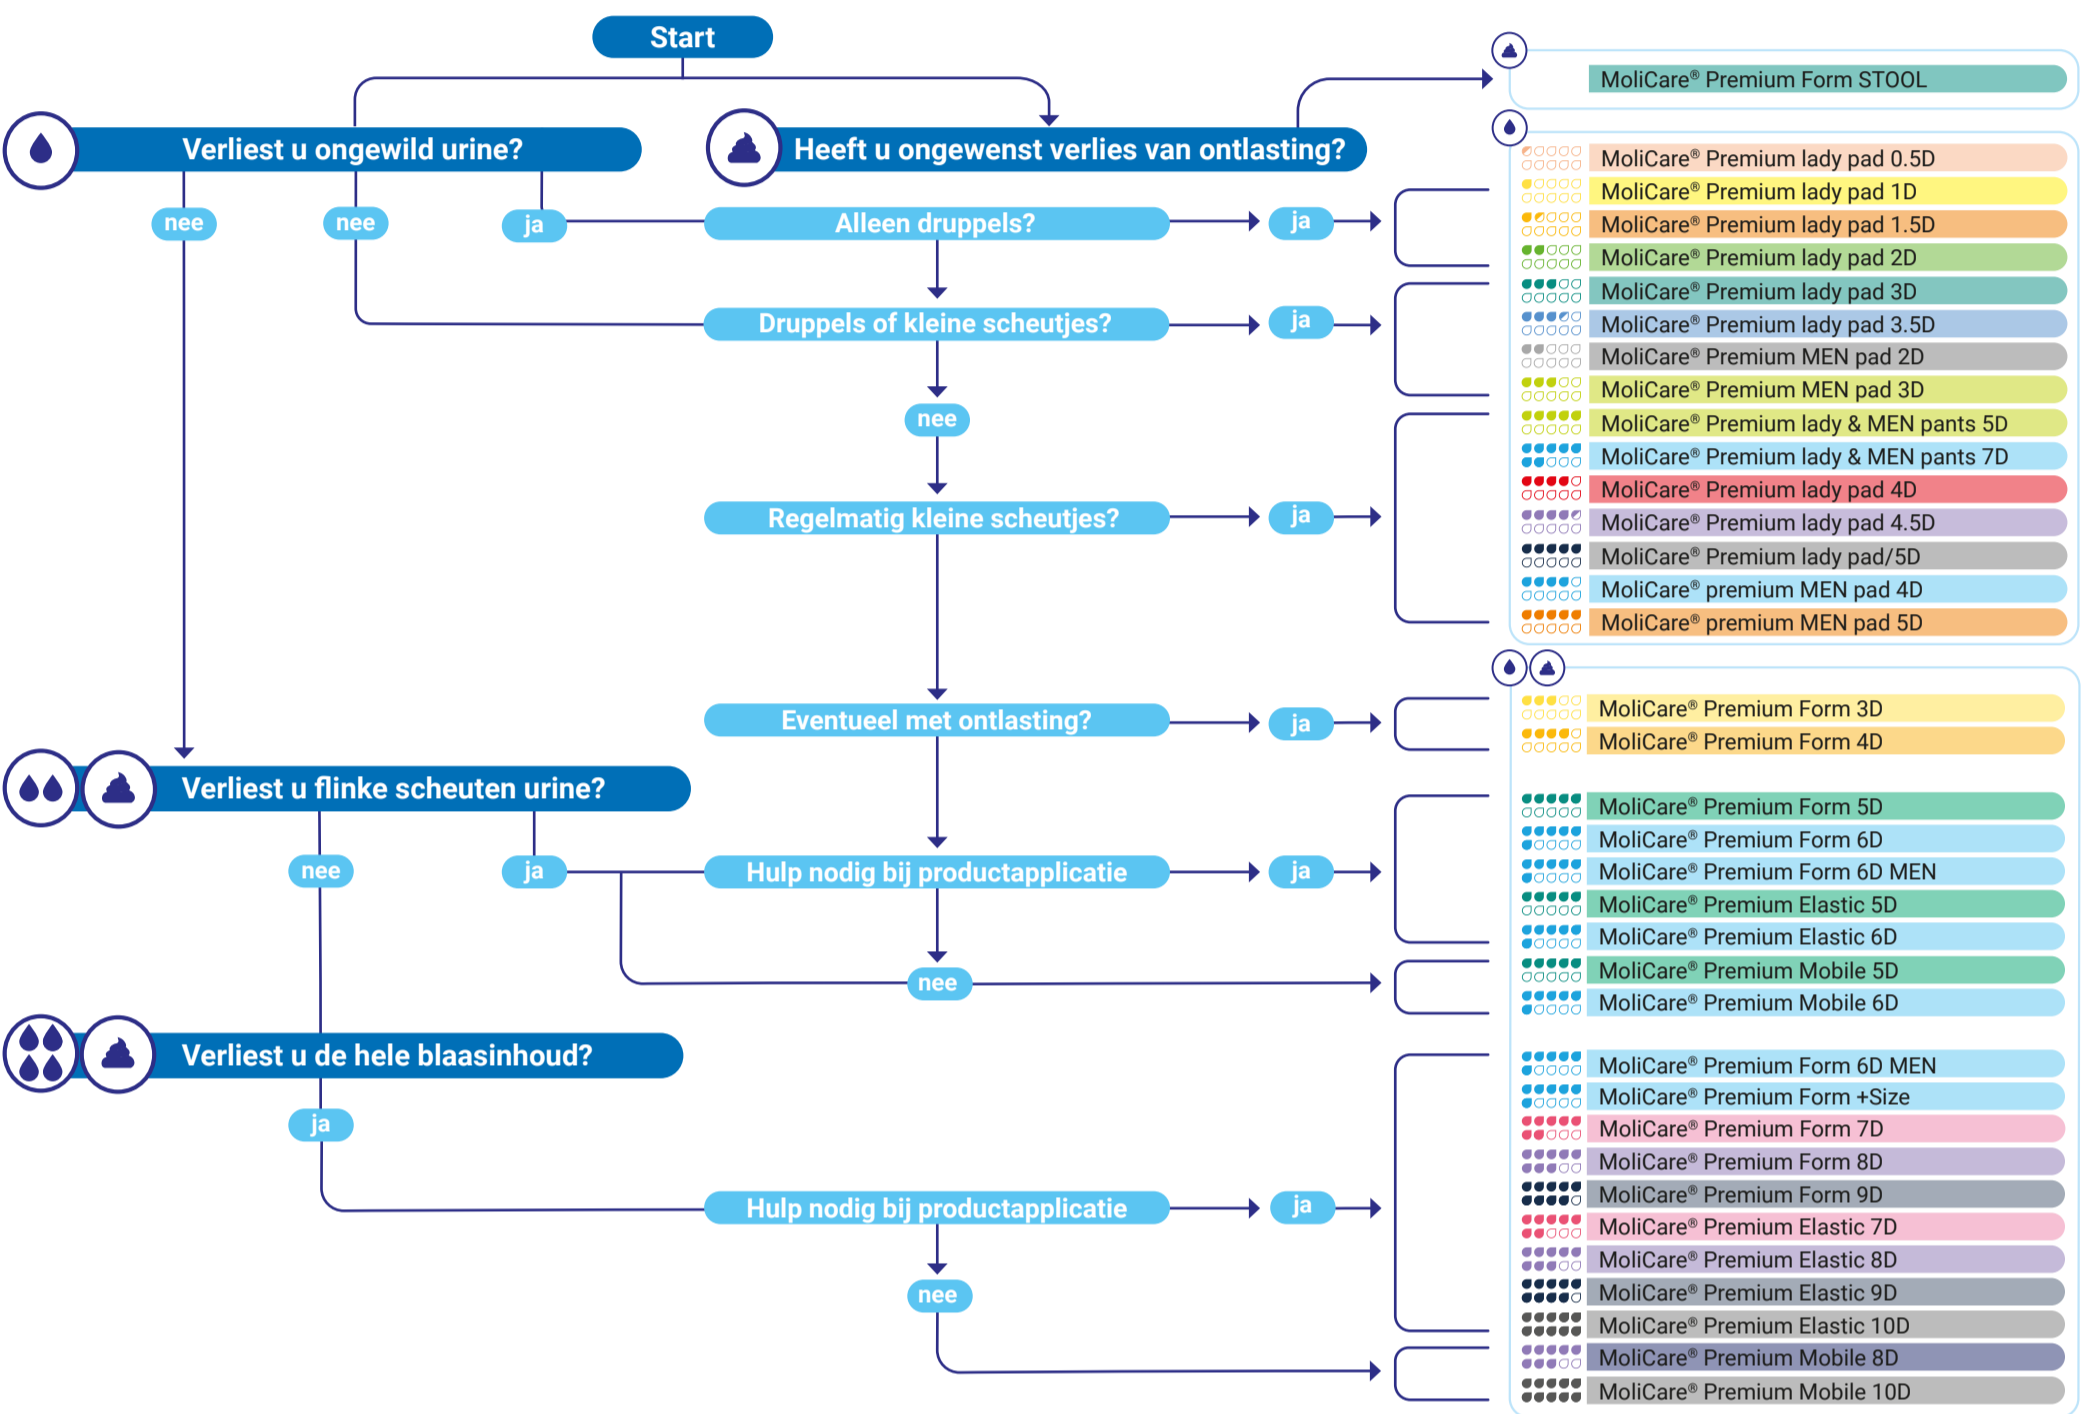

Welk product past het beste bij u?

Hoe legt u onze producten het beste aan?

	Aanleginstructies bij mobiele personen	Aanleginstructies bij personen met beperkte mobiliteit	Aanleginstructies bij bedlegerige personen
MOLICARE® PREMIUM FORM			
MOLICARE® PREMIUM ELASTIC			
MOLICARE® PREMIUM MOBILE / LADY PANTS & MEN PANTS			
MOLICARE® PREMIUM LADY PAD / MOLICARE® PAD			
MOLICARE® PREMIUM MEN PAD